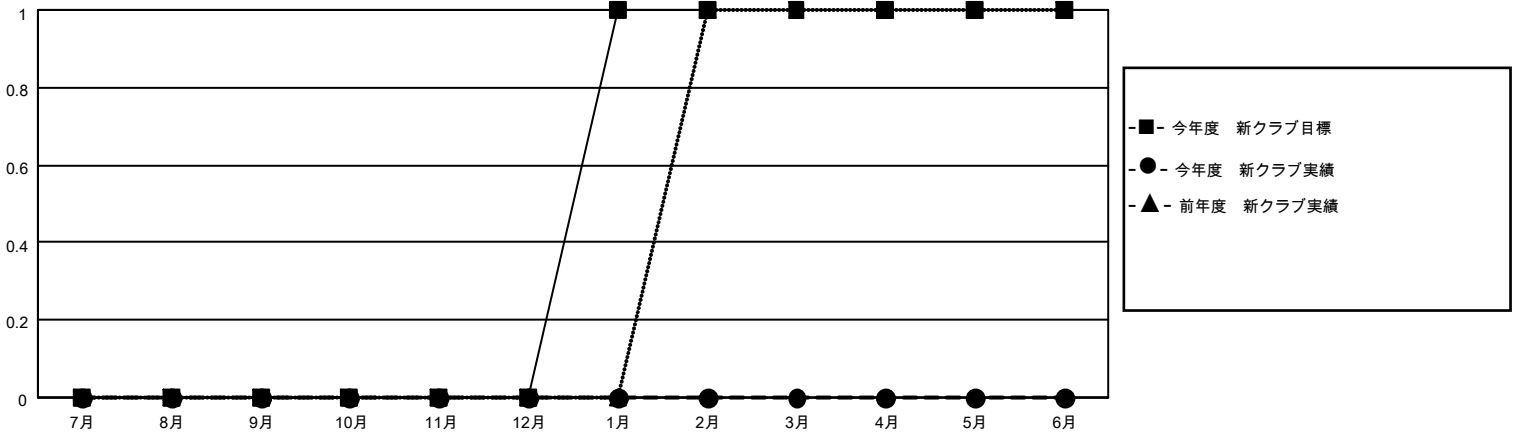

# MONTHLY MEMBERSHIP PROGRESS REPORT

地域 JAPAN

District 331 A

Results as of: 7/31/2022

クラブ			
結果 : 2022-2023			
四半期	新クラブ目標	新クラブ	解散クラブ
7月/8月/9月	0	0	2
10月/11月/12月	0	0	0
1月/2月/3月	1	0	0
4月/5月/6月	0	0	0

名			
結果 : 2022-2023			
四半期	会員純増目標	会員増強実績	退会者 ( 転籍を含む ) 実際
7月/8月/9月	25	52	16
10月/11月/12月	25	0	0
1月/2月/3月	25	0	0
4月/5月/6月	25	0	0

新クラブ目標及び実績累計

会員目標及び実績累計

解散クラブ: 2	23 CLUBS OF 72 一名以上の新会 員を登録	<b>男女別</b>	
退会者		男性	1,951 (82.46%)
物故会員 1	<a href="#">会員累計データを見るには、ここをクリック</a>	女性	414 (17.50%)
クラブ解散 0		NON BINARY	0 (0.00%)
その他 15		PREFER NOT TO ANSWER	1 (0.04%)
合計 16		世帯主/家族会員合計	555
		国際会費半額の家族会員	306