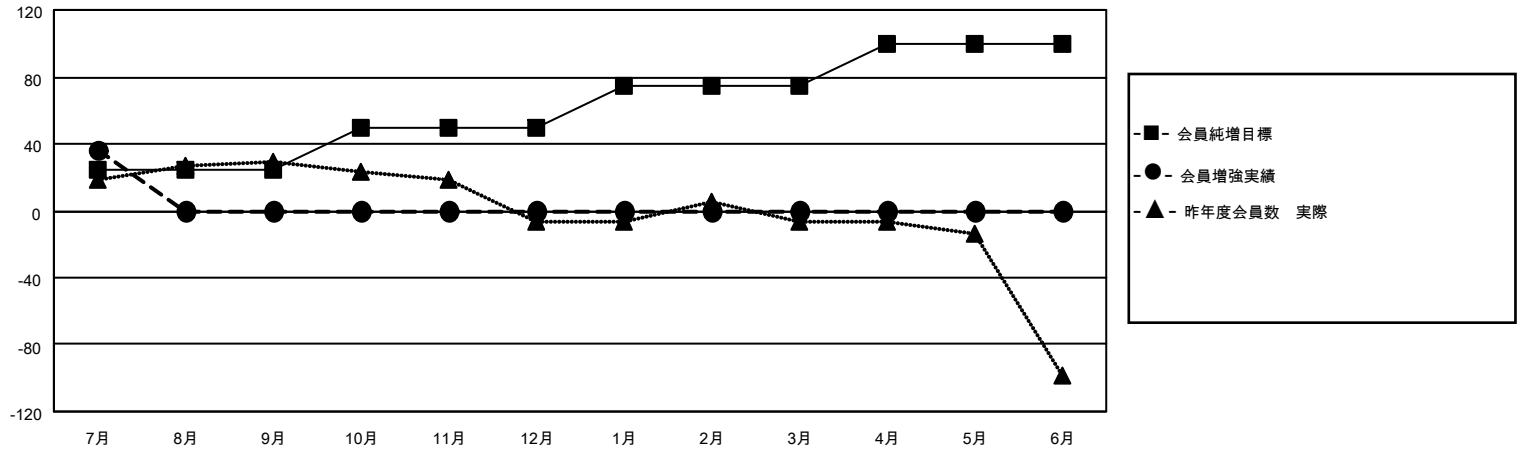

# MONTHLY MEMBERSHIP PROGRESS REPORT

地域 JAPAN

District 331 A

Results as of: 7/31/2022

クラブ			
結果 : 2022-2023			
四半期	新クラブ目標	新クラブ	解散クラブ
7月/8月/9月	0	0	2
10月/11月/12月	0	0	0
1月/2月/3月	1	0	0
4月/5月/6月	0	0	0

名			
結果 : 2022-2023			
四半期	会員純増目標	会員増強実績	退会者 ( 転籍を含む ) 実際
7月/8月/9月	25	52	16
10月/11月/12月	25	0	0
1月/2月/3月	25	0	0
4月/5月/6月	25	0	0

新クラブ目標及び実績累計

会員目標及び実績累計

解散クラブ: 2	23 CLUBS OF 72 一名以上の新会 員を登録	<b>男女別</b>	
退会者		男性	1,951 (82.46%)
物故会員 1	<a href="#">会員累計データを見るには、ここをクリック</a>	女性	414 (17.50%)
クラブ解散 0		NON BINARY	0 (0.00%)
その他 15		PREFER NOT TO ANSWER	1 (0.04%)
合計 16		世帯主/家族会員合計	555
		国際会費半額の家族会員	306